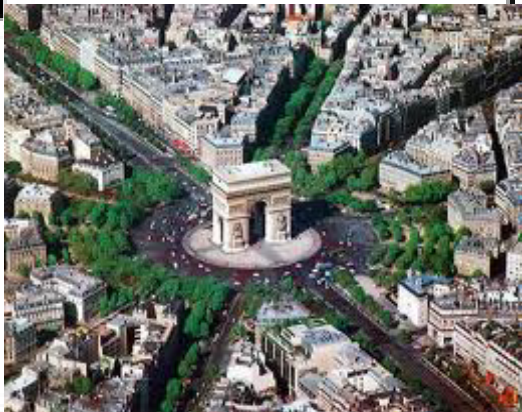

# L' Arc de Triomphe

Un monument haut de 50 mètres, large de 45 mètres et 22 mètres de profondeur.

## La Place de l'Étoile

La Flamme  
Éternelle

La Tombe du  
Soldat Inconnu

Paris